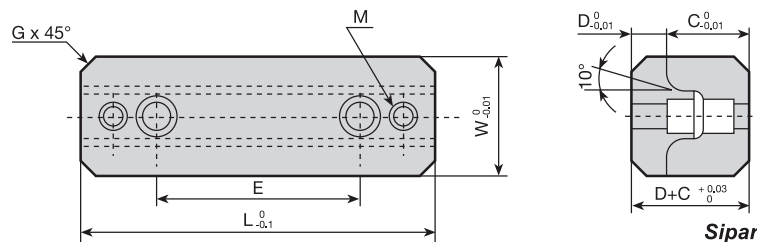

Kalıp Merkezleme Blokları / KY
Side Lock

Sipariş Şekli : KOD

Kod	L	W	C	D	E	G	M
KY 50	50	25	17.5	8	0	5	M5
KY 100	100	30	22	10	60	5	M6
KY 150	150	40	25	13	100	5	M6