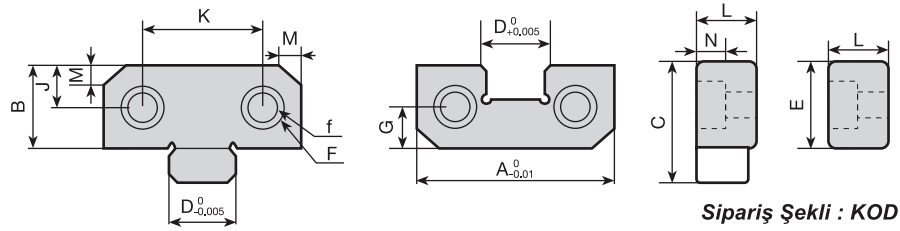

**Kalıp Merkezleme Blokları / KBK**  
Side Lock

Sipariş Şekli : KOD

Kod	W -0,01	T ±0,25	A ±0,05	B ±0,05	C	D	E	M	F	f	G	H ±0,05	R ±0,25	S ±0,25	S1 ±0,25	S2 ±0,25
KBK 15	38.1	25.4	22.17	9.47	13.13	12.70	7	M5	10.5	6	7	22.1	7.0	25.4	6.35	12.7
KBK 25	63.5	38.1	34.87	15.82	19.48	25.40	8	M6	12.0	7.2	8	34.8	8.5	44.45	9.53	19.05
KBK 35	88.9	50.8	44.4	19.0	25.70	36.58	11	M8	15.5	10.5	11	44.2	9.5	63.5	12.7	25.4

**Kalıp Merkezleme Blokları / KKB**  
Side Lock

Sipariş Şekli : KOD

Kod	A	B	C	D	E	F	f	G	J	K	L	M	N
KKB 38	38	22	30	12	22	10.5	6.5	7	7	22	13	5	8
KKB 50	50	21.5	30	17	21.5	10.5	6.5	11	11	34	16	5	8
KKB 75	75	36	50	25	36	16.5	10.5	18	18	50	19	8	12
KKB 100	100	45	65	35	45	16.5	10.5	22	22	70	19	10	12
KKB 125	125	45	65	45	45	16.5	10.5	22	22	84	25	10	12