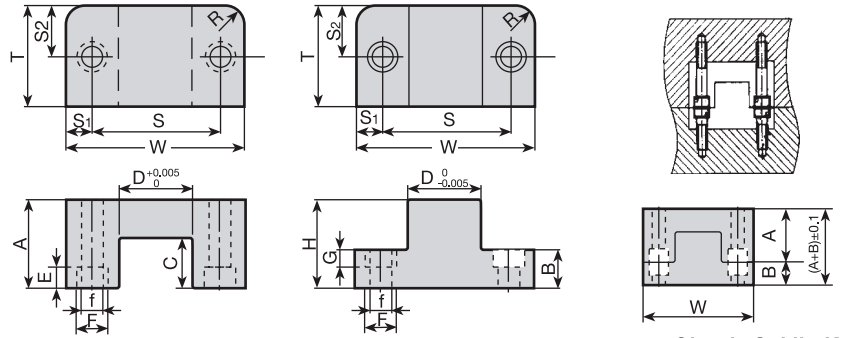

**Kalıp Merkezleme Blokları / KBK**  
Side Lock

Sipariş Şekli : KOD

Kod	W -0,01	T ±0,25	A ±0,05	B ±0,05	C	D	E	M	F	f	G	H ±0,05	R ±0,25	S ±0,25	S1 ±0,25	S2 ±0,25
KBK 15	38.1	25.4	22.17	9.47	13.13	12.70	7	M5	10.5	6	7	22.1	7.0	25.4	6.35	12.7
KBK 25	63.5	38.1	34.87	15.82	19.48	25.40	8	M6	12.0	7.2	8	34.8	8.5	44.45	9.53	19.05
KBK 35	88.9	50.8	44.4	19.0	25.70	36.58	11	M8	15.5	10.5	11	44.2	9.5	63.5	12.7	25.4

**Kalıp Merkezleme Blokları / KKB**  
Side Lock

Sipariş Şekli : KOD

Kod	A	B	C	D	E	F	f	G	J	K	L	M	N
KKB 38	38	22	30	12	22	10.5	6.5	7	7	22	13	5	8
KKB 50	50	21.5	30	17	21.5	10.5	6.5	11	11	34	16	5	8
KKB 75	75	36	50	25	36	16.5	10.5	18	18	50	19	8	12
KKB 100	100	45	65	35	45	16.5	10.5	22	22	70	19	10	12
KKB 125	125	45	65	45	45	16.5	10.5	22	22	84	25	10	12

**Kalıp Merkezleme Blokları / KY**  
Side Lock

Sipariş Şekli : KOD

Kod	L	W	C	D	E	G	M
KY 50	50	25	17.5	8	0	5	M5
KY 100	100	30	22	10	60	5	M6
KY 150	150	40	25	13	100	5	M6